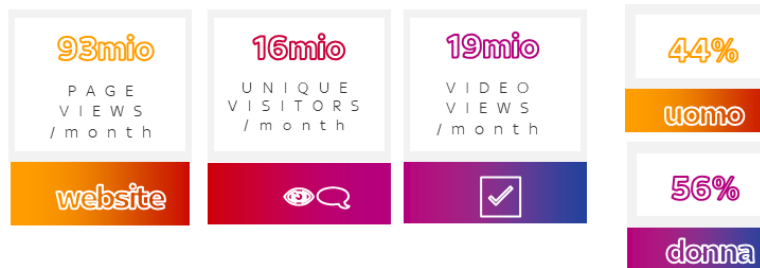

Sky tg24

Leader nel settore dell'informazione

Digital relevance

7th

most viewed news website overall

1st

News website of TV channel

Unique users		Δ% vs 2019
Citynews	31m	+10%
fanpage.it	26m	+101%
Il Messaggero	21m	+55%
ANSA	14m	+178%
CORRIERE DELLA SERA	14m	-16%
la Repubblica	12m	-14%
sky tg24		+72%
adnkronos	10m	+53%
il Fatto Quotidiano	10m	-42%
il Giornale	9m	+55%

Among the only 2 growing

sky media

sky tg24 HD

Note: YTD data up to November 2023.

Source: AMR from Auditel; Brand trust score from University of Oxford Reuters Institute for the Study of Journalism (2022), Unique users from Comscore

Ultime news aggiornate in tempo reale, dirette video in streaming. Sky TG24 si conferma tra le testate più affidabili e credibili, piazzandosi al **secondo posto** nella classifica Reuters Institute.

Indice composizione website UU's