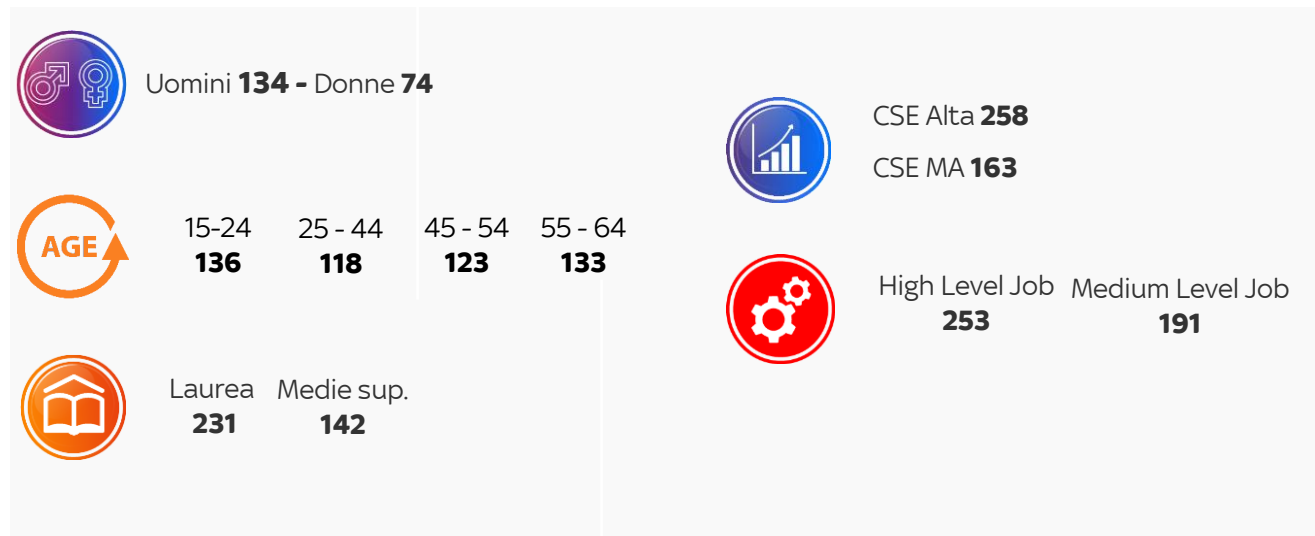

SKY tg24

sky media

sky tg24

- Il canale
- Proposte Commerciali

sky tg24

Sky tg24

Il **31 agosto 2003**, nasce **Sky TG24**, il primo canale **all news** italiano, interamente prodotto da Sky Italia. Oltre **7000** ore di diretta ogni anno, di cui oltre **3500** dedicate all'approfondimento. **15 edizioni quotidiane** del Tg con **2 principali** edizioni alle 13.00 e 20.00.

SKY TG 24 - EPG PAY

100	SKY TG 24 HD
500	SKY TG 24 HD
501	SKY TG 24 PRIMO PIANO
502	SKY METEO 24

SKY TG 24 - EPG FTA

50	SKY TG 24
----	-----------

- **1° canale** all-news per audience, in Italia per 2 anni consecutivi (2022-2023) e anche sulle prime 9 settimane del 2024
- **1° Sito** più visto di un canale news televisivo
- **7° Sito** più visto