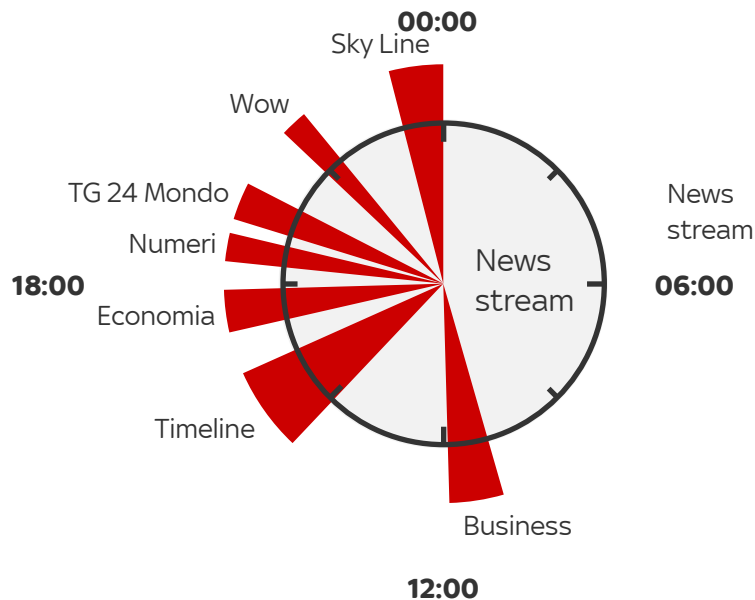

Un ricco palinsesto quotidiano...

... integrato da insight sui grandi temi

Weekly

- Now
- Drive club
- Progress
- Agenda
- Health

Events

- Live-In
- Live-Off

Rubriche ed approfondimenti

- Stories
- Vite
- Beyond
- A cena da Maria Latella
- Earth for all
- Dove nessuno guarda
- Esseri umani
- Idee per il dopo