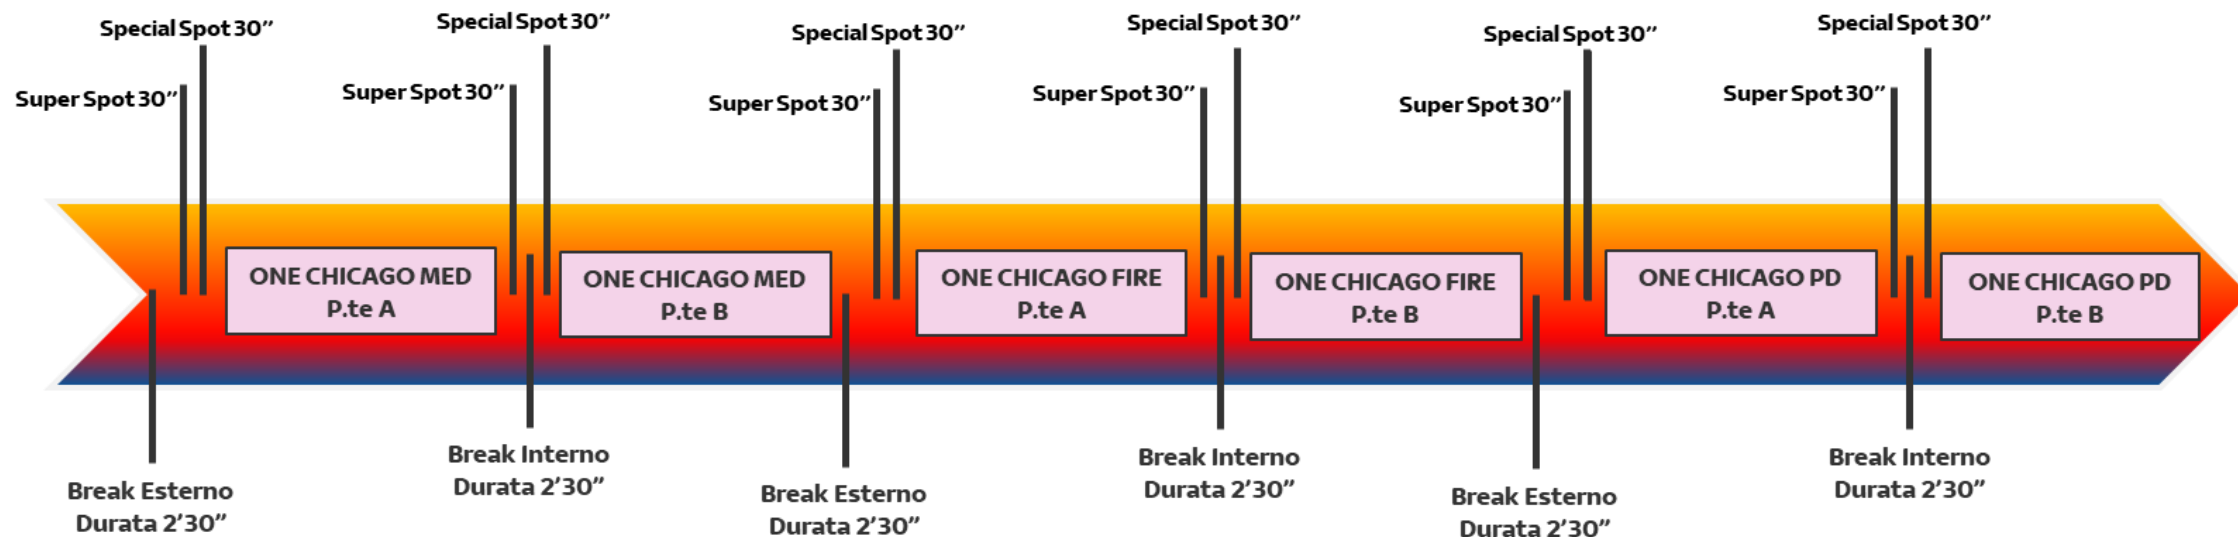

### Chicago P.D.

**Fresh:** Martedì 23.15

**Refresh:** Mercoledì 13.15 / Sabato 20.20 / Domenica 15.30 – 22.45

*La programmazione potrebbe subire delle variazioni editoriali*

MED

FIRE

P.D.

# One Chicago

La scaletta adv