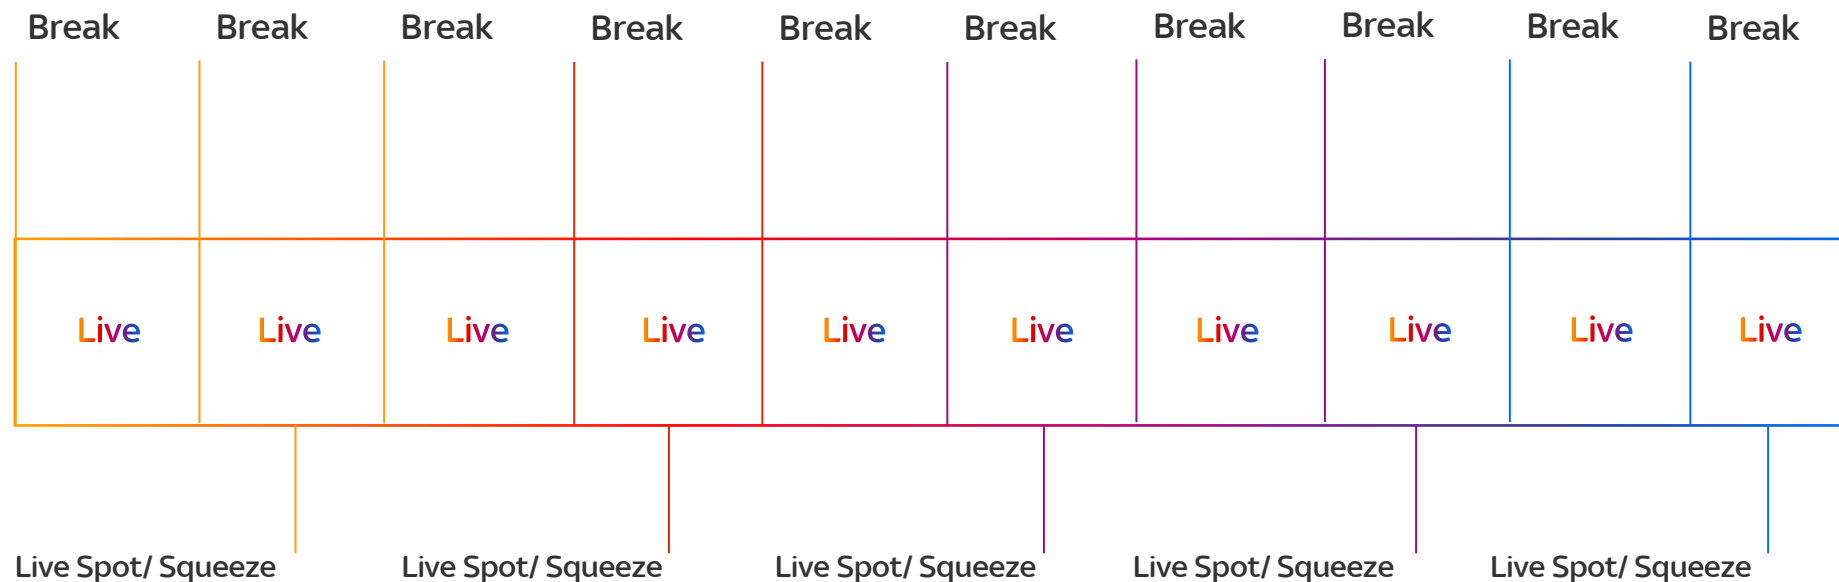

Format ADV

Durante i tornei la seguente programmazione viene ripetuta lungo tutto l'arco della giornata