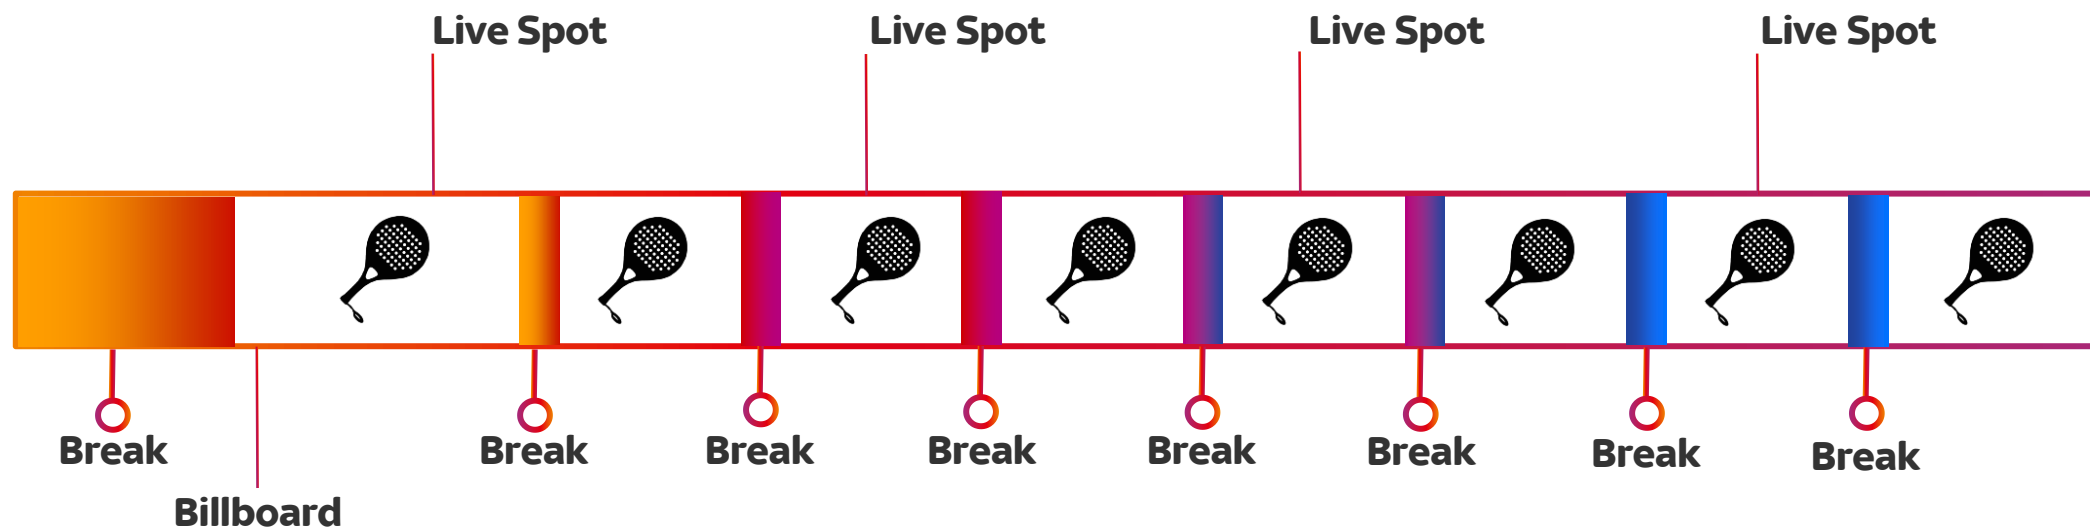

sky sport tennis

sky sport tennis

PADEL
Stagione 2022

sky media

sky sport tennis

Tutti i tornei del WORLD PADEL TOUR e del nuovo circuito del PREMIER PADEL, sono live su Sky Sport.

Un calendario ricchissimo che comprenderà 18 tornei OPEN, 4 Masters e il Master Final che il 18 dicembre proclamerà i campioni della stagione a Barcellona.

Si aggiungono a questa lista tutti e 10 i tornei del Premier Padel e tra questi la tappa di Roma

Il padel è lo sport del momento anche in Italia e anno dopo anno crescono gli appassionati e giocatori a livello amatoriale

Struttura break ADV

Per ogni torneo gli incontri maschili e femminili, dai quarti alla finale, dal venerdì alla domenica

Struttura tipo di una partita. Durante i tornei la seguente programmazione viene ripetuta lungo tutto l'arco della giornata
Ogni break commercial può contenere uno Special spot

Device: smartphone, tablet, PC

Caratteristiche: Formato cliccabile, tracciabile (pixel 1*1)

Cap di frequenza: ogni 20'

Clients: 2 clienti in rotazione con altri clienti

Periodo di riferimento: dal 20 Febbraio 2022