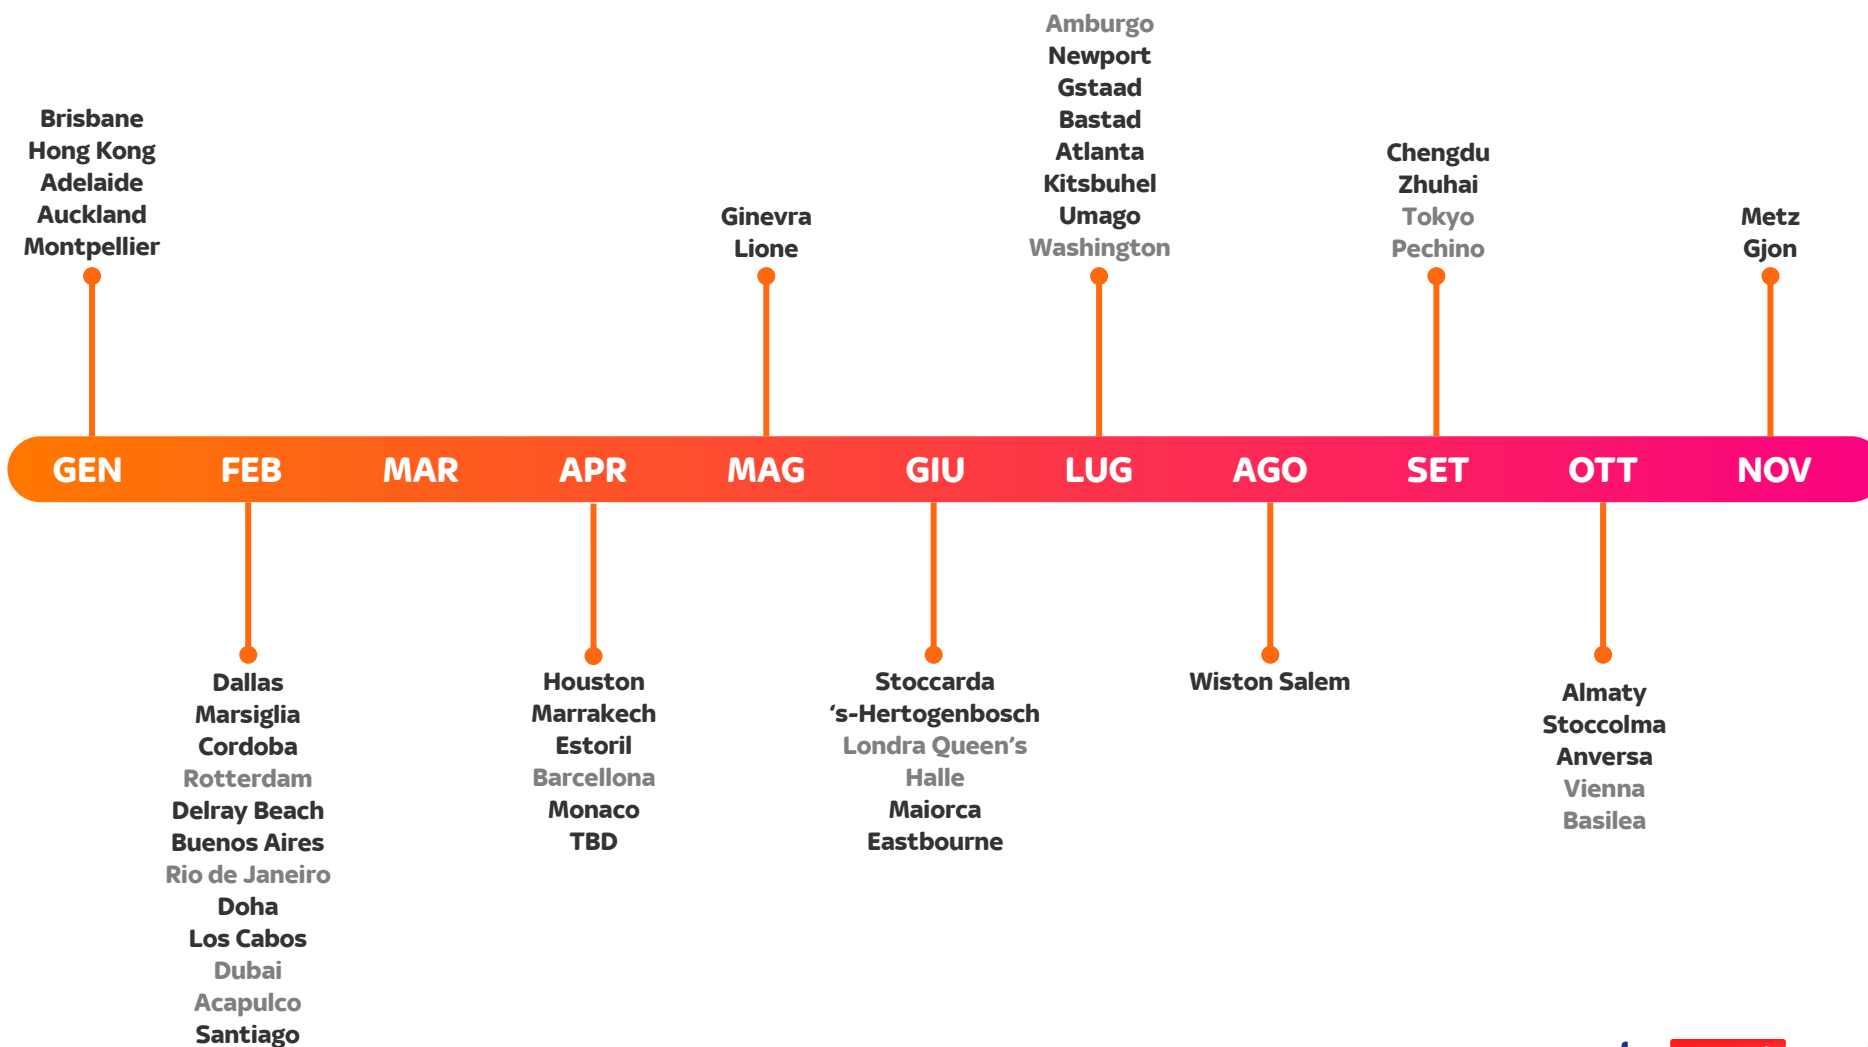

Calendario 2024

ATP 500 & 250