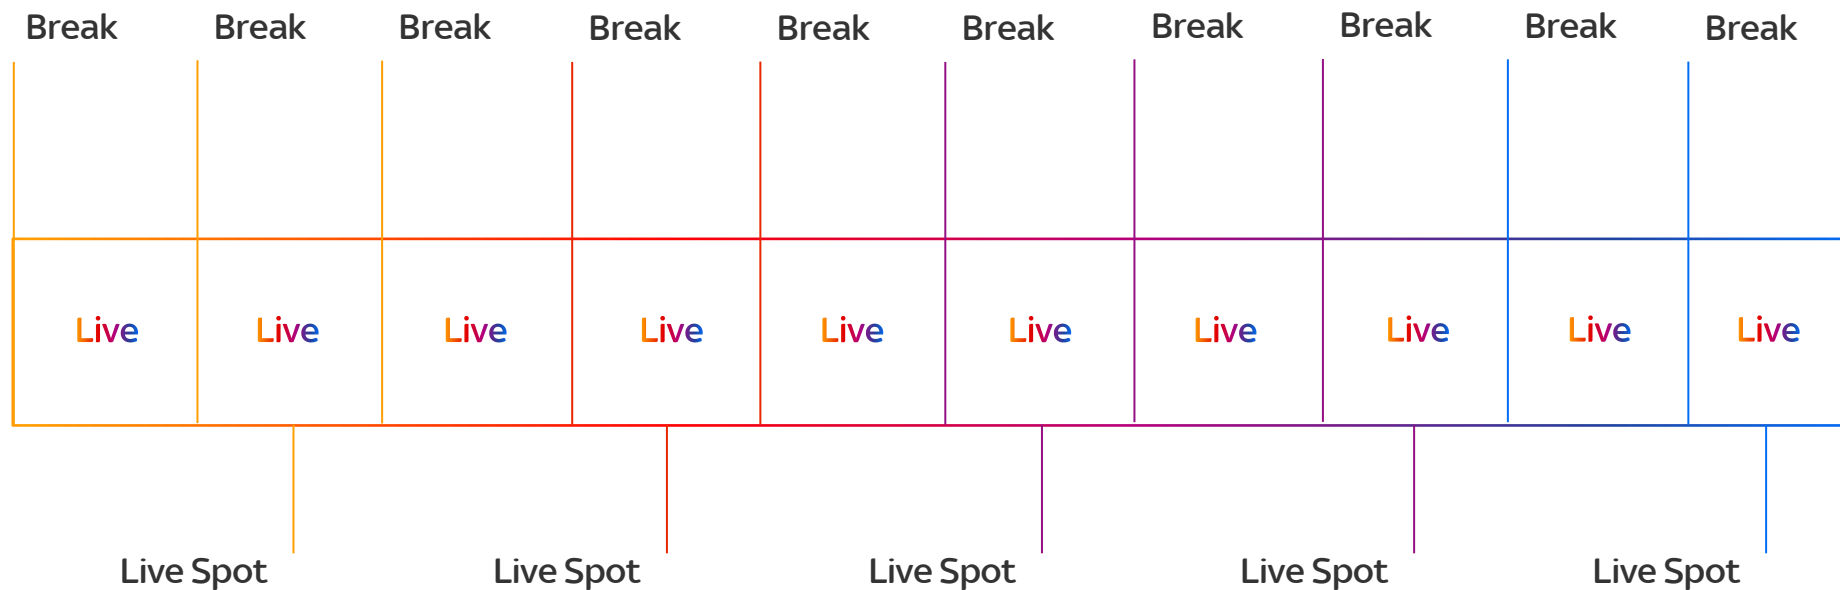

sky media

Profilo d'ascolto

Fonte: Auditel - Indici di concentrazione d'ascolto e quote d'ascolto nel 1 gennaio - 27 novembre 2023

sky media

Tornei Live

Format Adv

Durante i tornei la seguente programmazione viene ripetuta lungo tutto l'arco della giornata

Formato ADV

Lo spot compare all'interno dell'APP di SkyGo, al momento della selezione del canale, anticipando lo **streaming** dell'evento in **diretta**.

Il formato è **cliccabile, tracciabile e non-skippabile** per i primi 15", e viene erogato con un **cap di frequenza di 20'**

HOME PAGE

L'utente apre l'APP di SkyGo ed entra nella sezione CANALI TV

SELEZ. CANALE

L'utente seleziona uno dei CANALI TV previsti nel pack adv

EROGAZIONE ADV

Viene erogato lo spot del cliente, con formato pre-roll in modalità single-spot