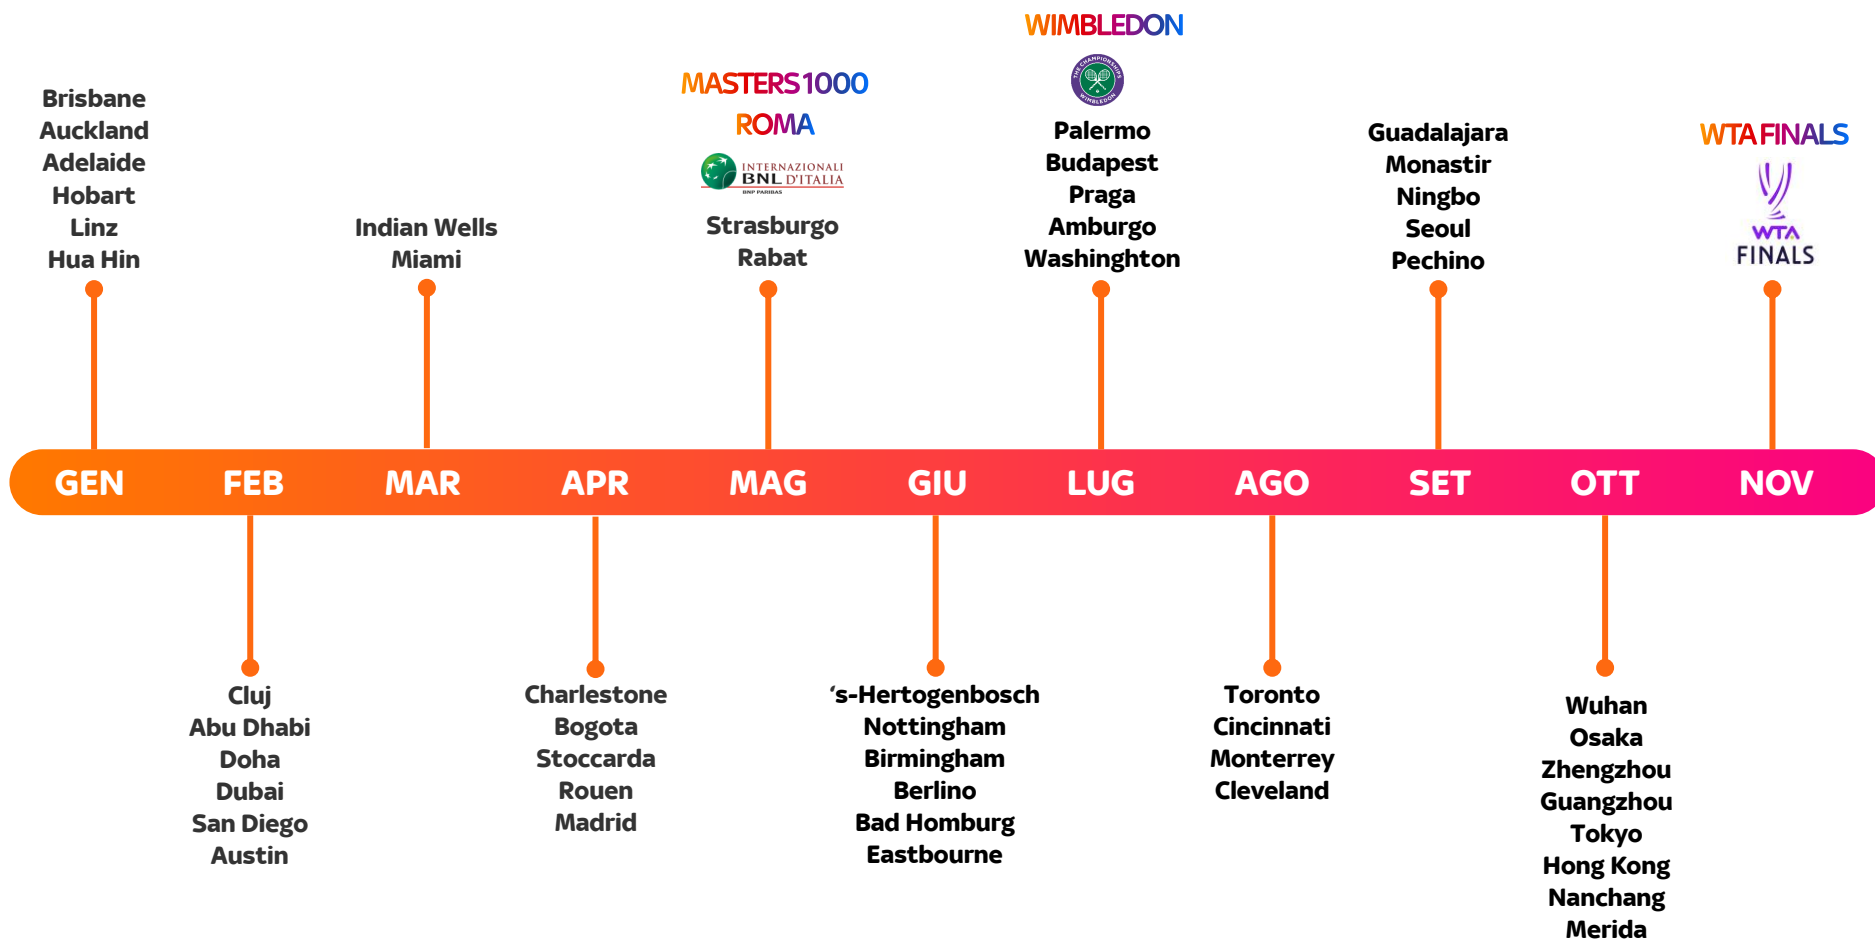

ATP FINALS

Successo Straordinario per l'edizione 2023 delle **ATP Finals di Torino**. Sinner ha fatto appassionare tutta Italia fermandosi solamente davanti al numero uno del mondo Novak Djokovic che ha battuto però durante la fase round robin.

COPPA DAVIS

47 anni dopo l'Italia torna a vincere la Coppa Davis. Un'impresa leggendaria della squadra capitanata da Filippo Volandri, formata da Sinner, Musetti, Sonogo, Arnaldi e Bolelli.

sky media

Calendario 2024

ATP 500 & 250

Calendario 2024

ATP Master 1000 & Tornei Platinum

Calendario 2024

WTA 500/250

sky media

AMR Match più visti nel 2023

ATP FINALS Sinner vs Djokovic 1.195.000 Finale	DAVIS CUP Sinner vs De Minaur 1.025.000 Finale Singolare 2	DAVIS CUP Arnaldi vs Popyrin 850.000 Finale Singolare 1	ATP FINALS Sinner vs Medvedev 843.000 Semifinale
ATP FINALS Sinner vs Djokovic 790.000 Round Robin	WIMBLEDON Alcaraz vs Djokovic 704.000 Finale	MIAMI Sinner vs Medvedev 685.000 Finale	WIMBLEDON Sinner vs Djokovic 537.000 Finale

sky media

Offerta Commerciale

Listini Tornei ATP & WTA Masters 1000

6 - 17 Marzo	ATP & WTA BNP PARIBAS OPEN	Indian Wells, USA
20 - 31 Marzo	ATP & WTA MIAMI OPEN	Miami, USA
24 Aprile 5 Maggio	ATP & WTA MUTUA MADRID OPEN	Madrid, Spagna
6 - 12 Agosto	ATP & WTA NATIONAL BANK OPEN	Montreal, Canada
12 - 19 Agosto	ATP & WTA WESTERN & SOUTHERN OPEN	Cincinnati, USA
2 - 13 Ottobre	ATP & WTA ROLEX SHANGHAI MASTERS	Shanghai, Cina
28 Ottobre 3 Novembre	ATP ROLEX PARIS MASTERS	Parigi, Francia