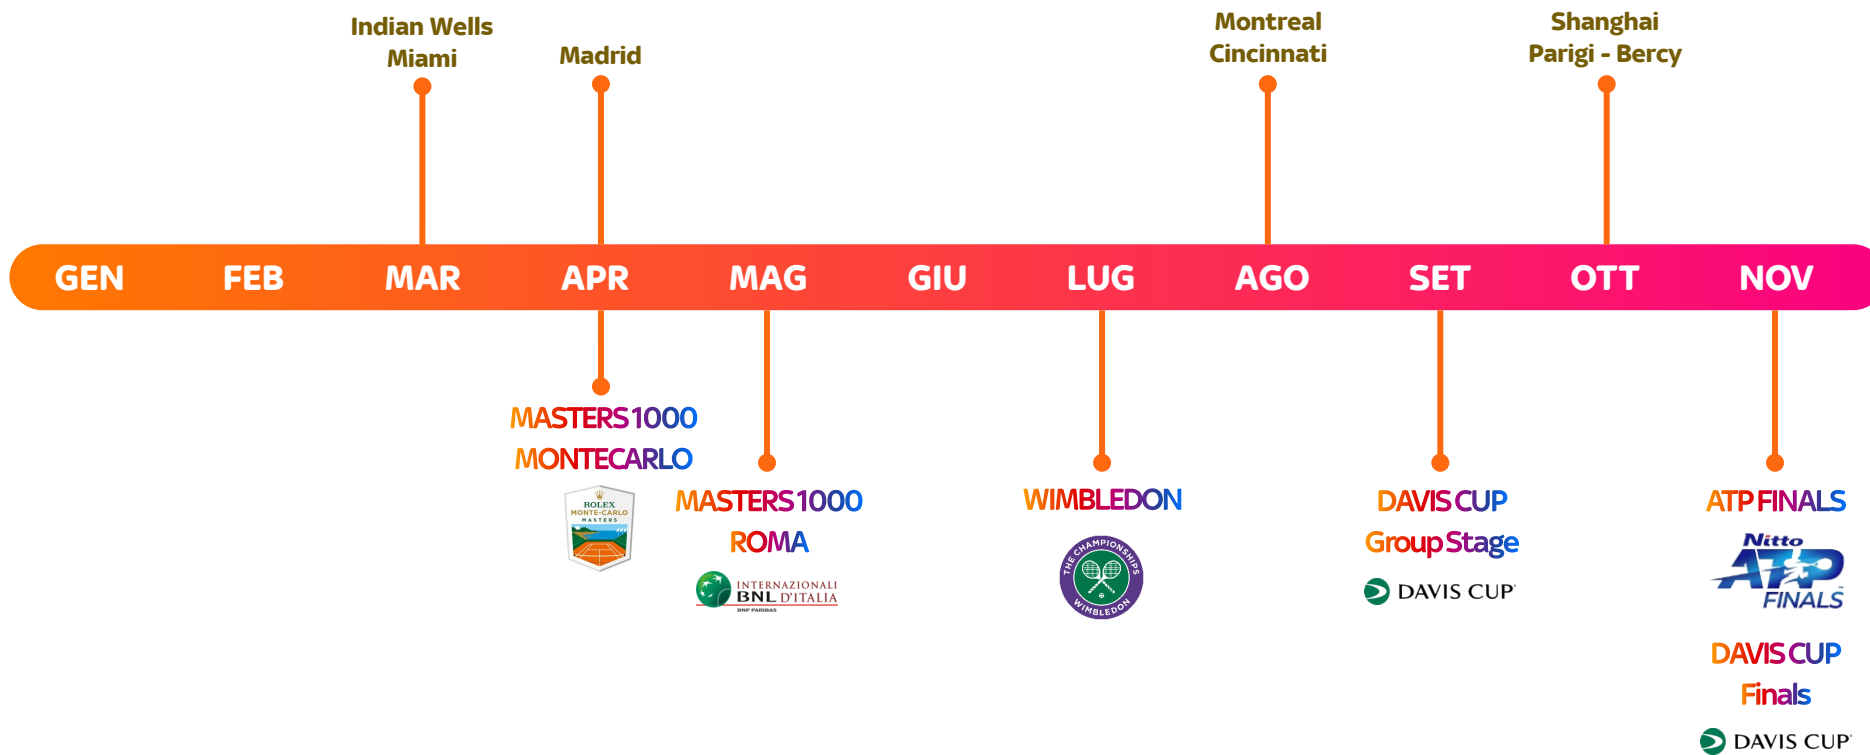

Calendario 2024

ATP Master 1000 & Tornei Platinum