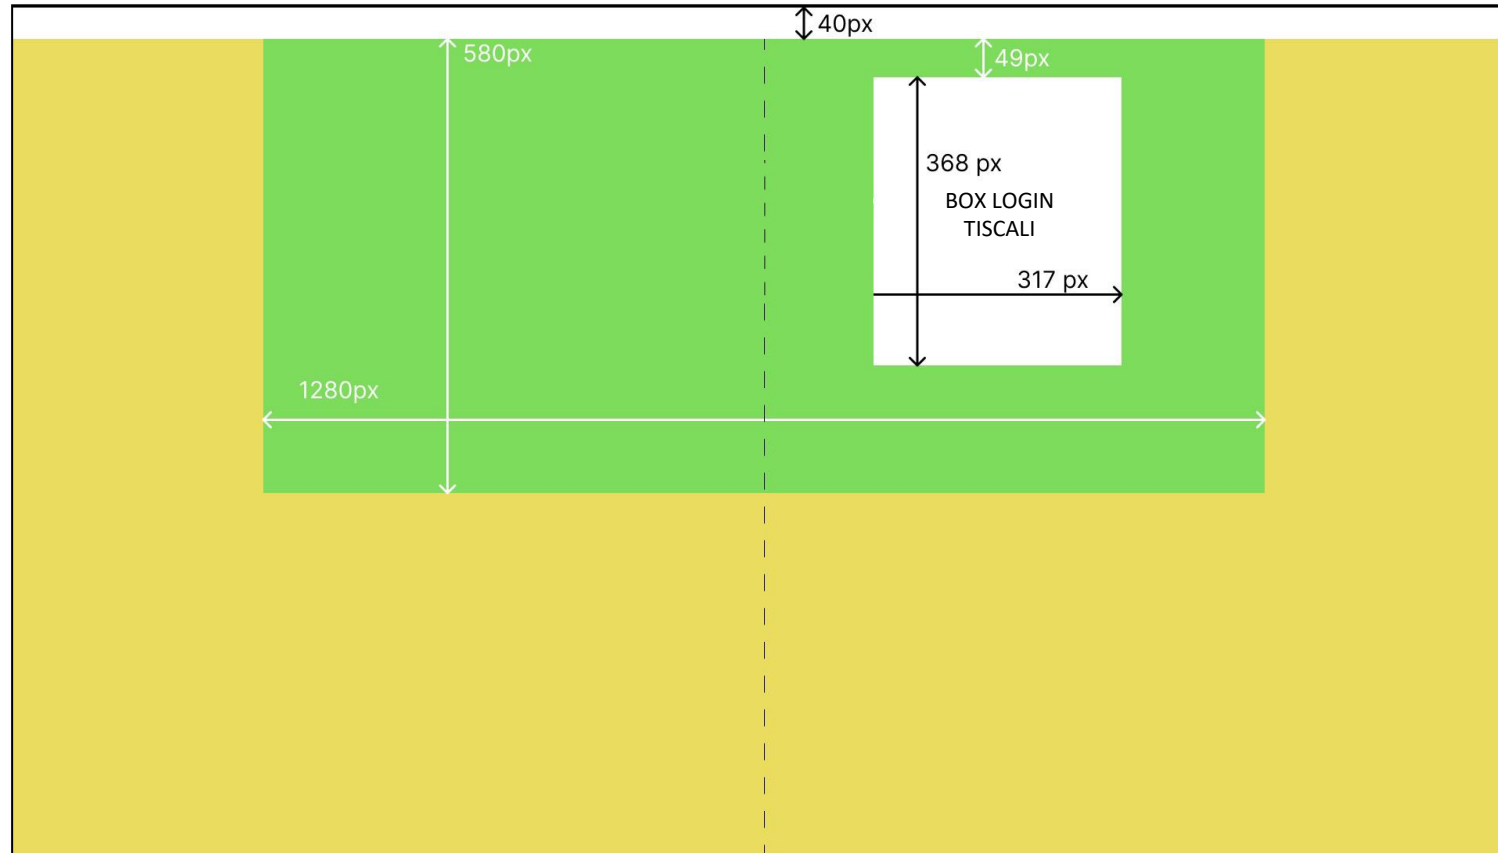

Specifiche Login Tiscali

Specifiche tecniche Login Tiscali

Il formato Custom è un formato ad alto impatto che si posiziona nella pagina di login della webmail Tiscali e in quella di logout

Dimensioni	Formati consentiti	Peso Massimo	Redirect
1920 x 1080	Gif, Jpg, png	160 kb	Pixel Tracking e ClickCommand

Materiali da fornire Desktop

Sarà necessario fornire:

- immagine statica di dimensioni 1920 x 1080 pixel
- url di puntamento

L'immagine di sfondo deve tener conto dell'ingombro del box di login posizionato in alto a destra della pagina.

L'immagine viene tagliata ai lati e in basso se lo schermo è più piccolo delle dimensioni fornite.

Si consiglia di concentrare il messaggio nella **safe area 1280x580** visibile alla maggior parte delle risoluzioni

Dimensioni ed ingombri della login Desktop

Immagine statica di dimensioni 1920 x 1080 pixel, con safe area in verde 1280x580

Materiali da fornire da Mobile

Sarà necessario fornire:

- Box 300X250
- Background color (optional)